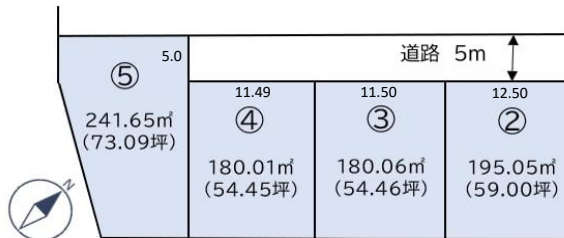

宝達志水町荻島 売土地 (4区画)

基本情報	種別	売土地		
	売買価格	右記参照	坪単価	
	所在地	石川県 羽咋郡宝達志水町荻島に2番		
	用途地域		都市計画	非線引区域
	小学校	樋川 小学校	中学校	宝達 中学校
	設備	電気：北電	ガス：LP	飲水：公営

交通	コミュニティバス	荻島バス停	徒歩7分
----	----------	-------	------

土地	面積	右記参照		右記参照		
	建ぺい率	60	%	容積率	200 %	
	道路種別	公道		角地		
	道路幅	5m		間口		右記参照
	地目	宅地		現況		更地
	土地権利	所有権		条件		現況渡し

建物	延床面積	m ²		0.00		坪
	築年月		構造			
	間取					
	駐車台数	台		種類		

その他	周辺環境	小学校、保育所すぐそば。スーパー、ドラッグストアなども車ですぐ。			
	引渡日	相談	取引態様	専任	
	備考	上水道負担金35万円別途要。			

※2枚目に広域地図あります。

- ②2番2 195.05 m² (59.00坪) ￥2,950,000
- ③2番3 180.06 m² (54.46坪) ￥2,450,700
- ④2番4 180.01 m² (54.45坪) ￥2,450,250
- ⑤2番5 241.65 m² (73.09坪) ￥2,558,150