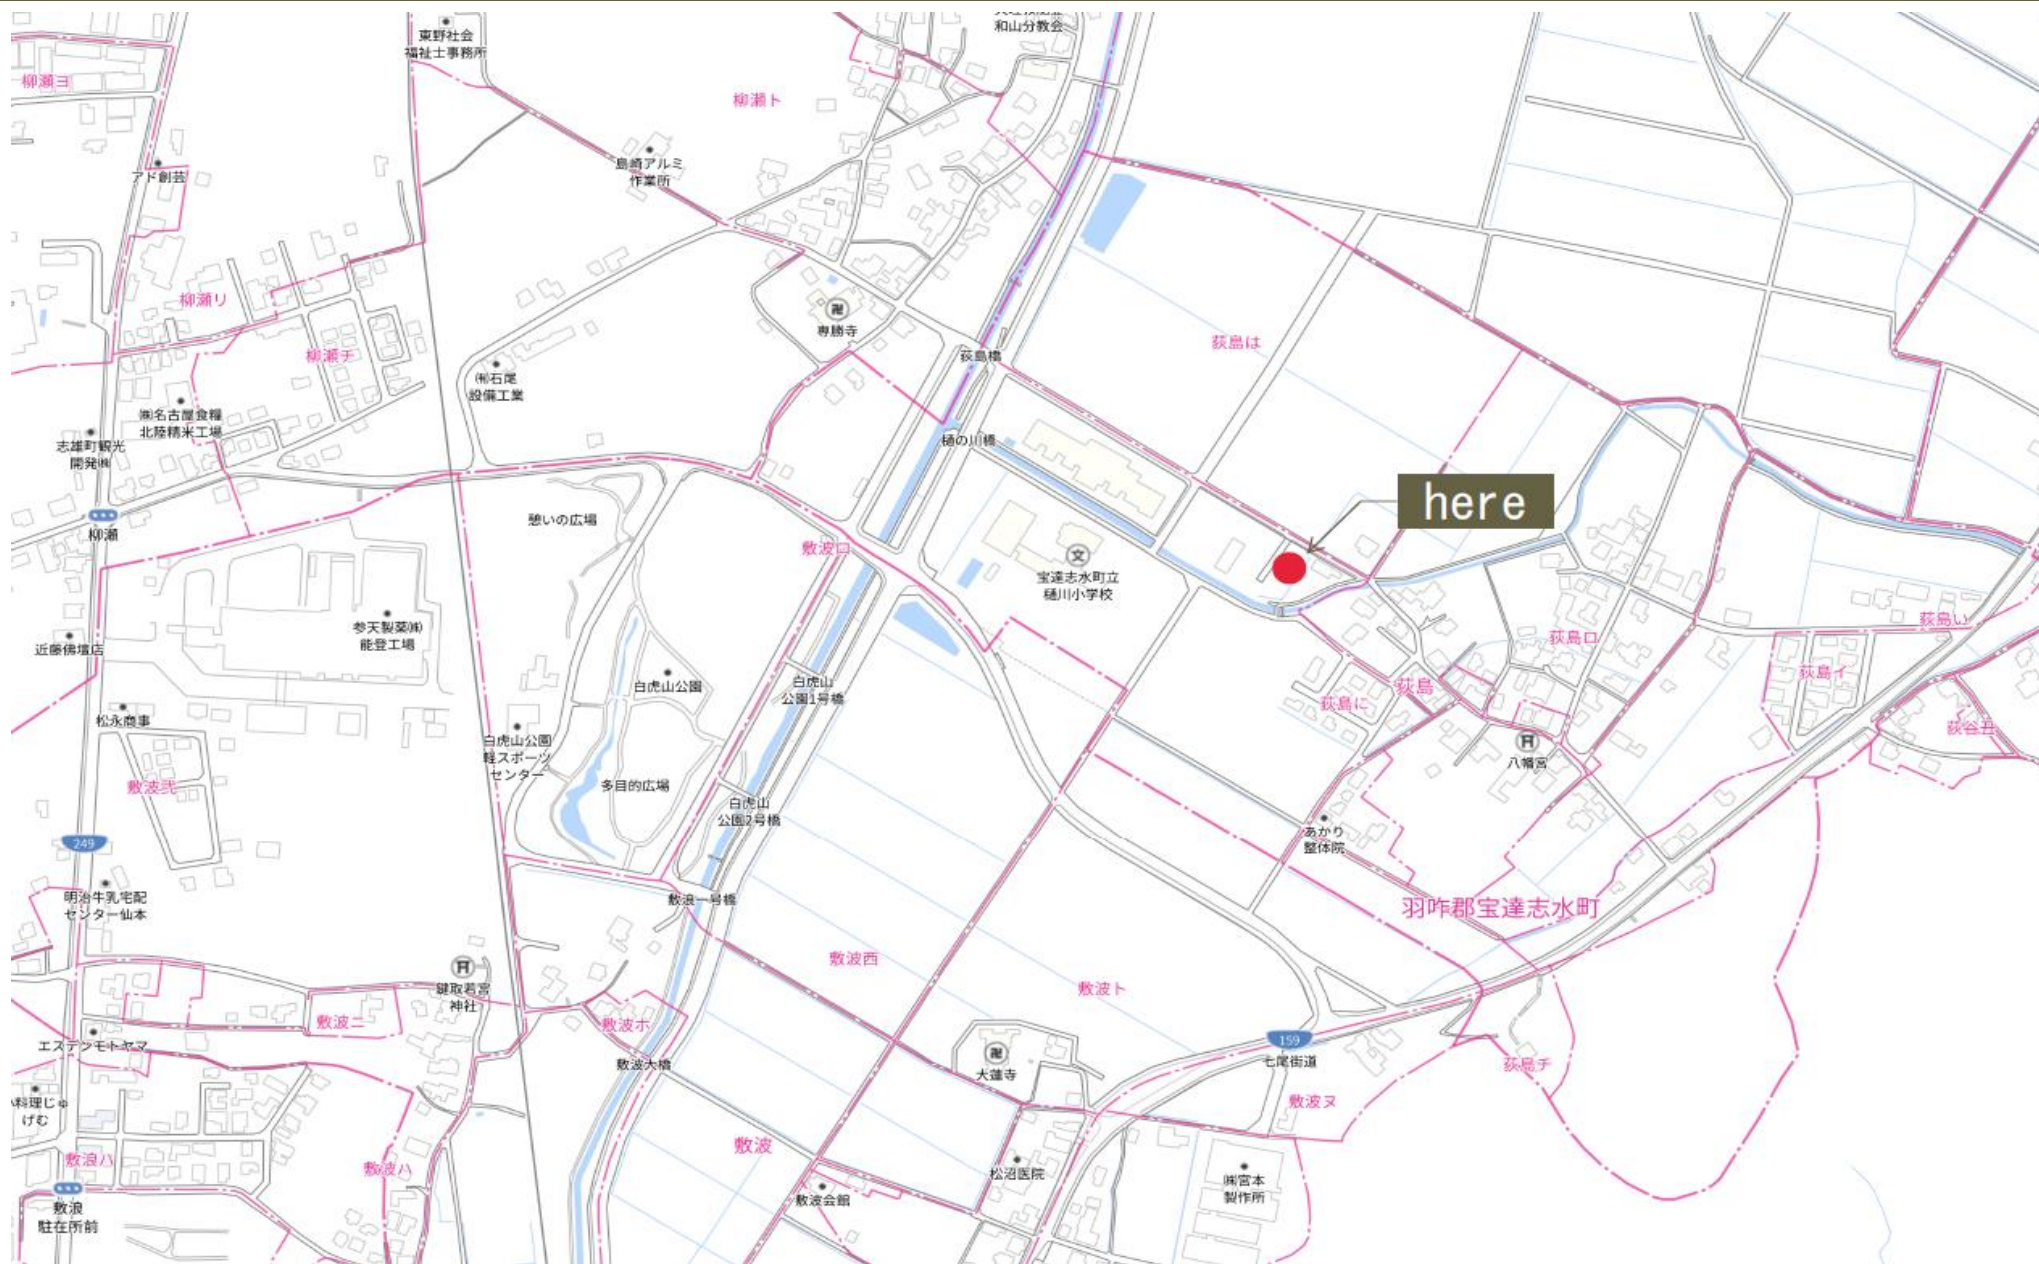

宝達志水町荻島 売土地 (4区画)

有限会社 時空不動産

石川県知事 (7) 第3169号

〒921-8044 石川県金沢市米泉町5丁目27-3

tel. (076)244-2448 fax. (076)244-2447 mail. info@tasrec.co.jp

open 9:00~18:00 close 夏季休暇・年末年始